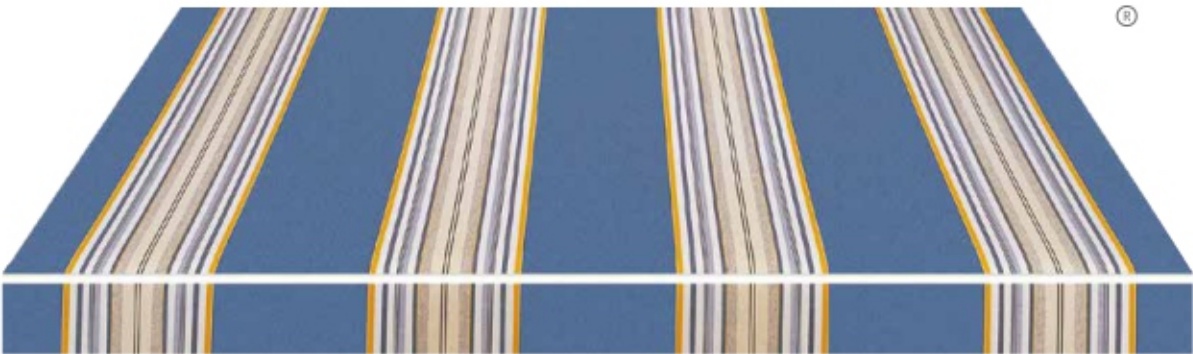

2702 MIAMI

Width / Ancho: 120 cm   Rapport: 30 cm   UV Protection: 60