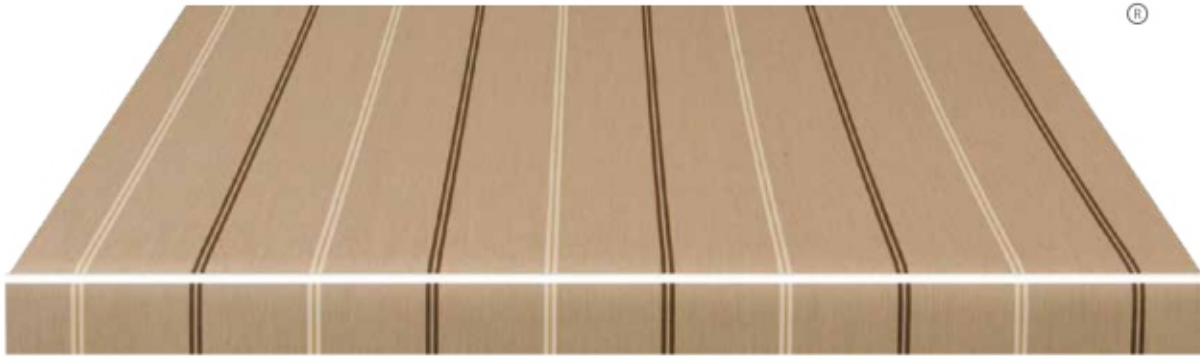

Width / Ancho: 120 cm

Rapport: 8 cm

UV Protection: 60

masacril®

FANTASY
SENSATIONS

2823 MANCHESTER

Width / Ancho: 120 cm Rapport: 24 cm UV Protection: 60

FANTASY
SENSATIONS