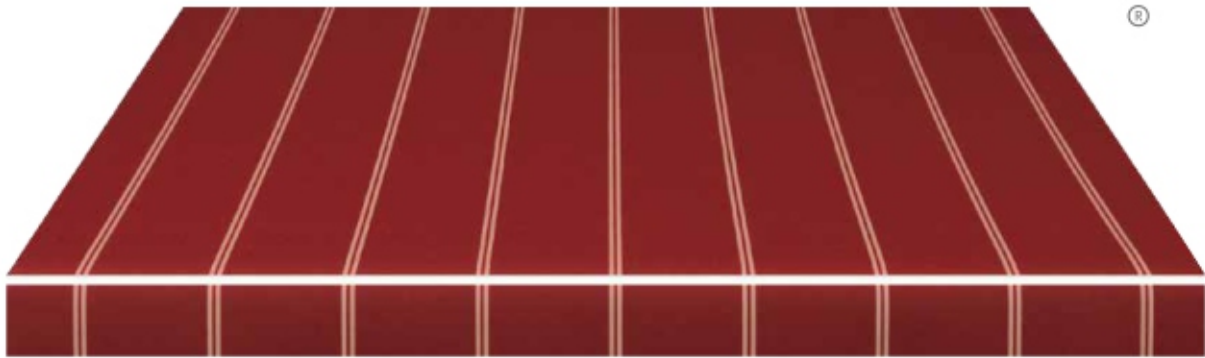

2818 OSLO

Width / Ancho: 120 cm   Rapport: 30 cm   UV Protection: 80

FANTASY
SENSATIONS