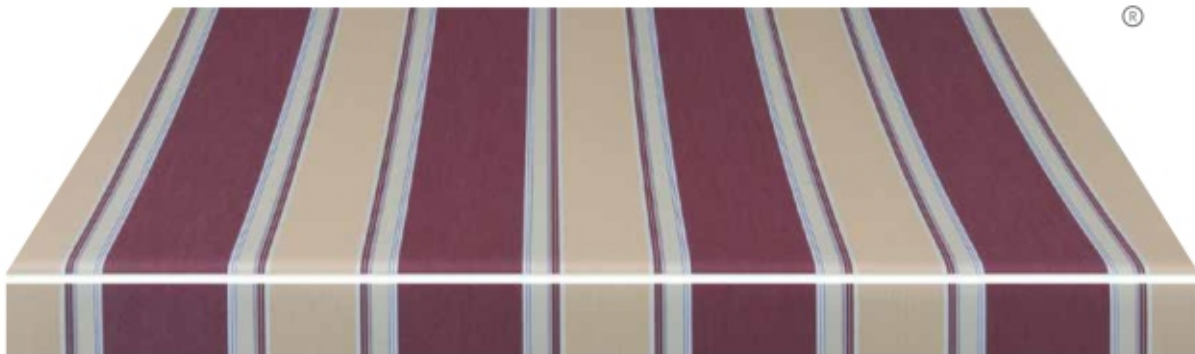

2808 GEMINIS

Width / Ancho: 120 cm   Rapport: 30 cm   UV Protection: 60