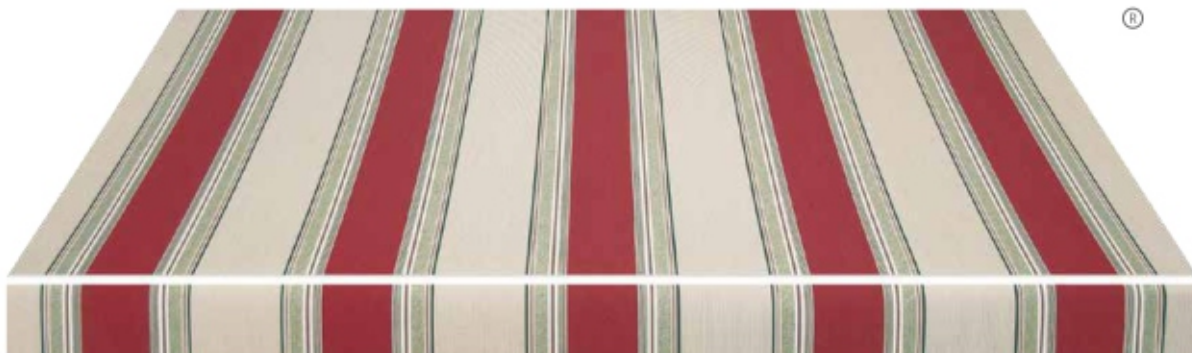

FANTASY
SENSATIONS

2563 GEORGIA

Width / Ancho: 120 cm Rapport: 30 cm UV Protection: 80

FANTASY SENSATIONS

2566 HAWAI

Width / Ancho: 120 cm Rapport: 24 cm UV Protection: 60

FANTASY SENSATIONS

2575 LEO