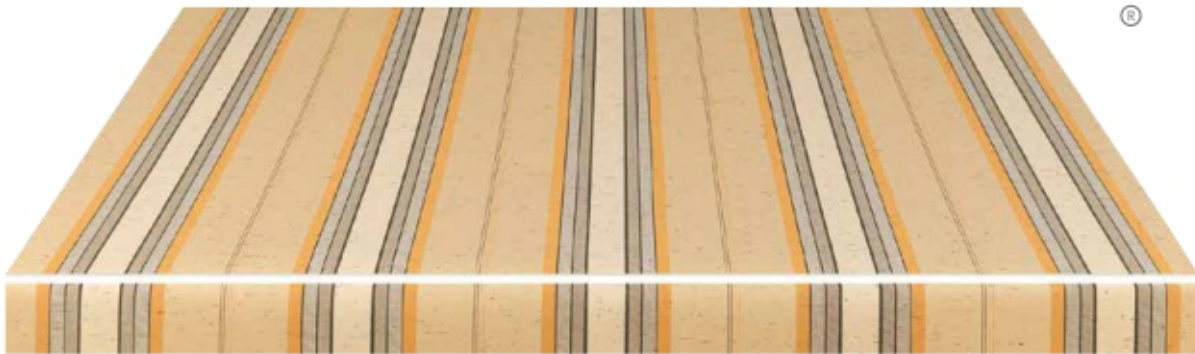

2220 SAHARA

Width / Ancho: 120 cm   Rapport: 24 cm   UV Protection: 60

FANTASY
SENSATIONS