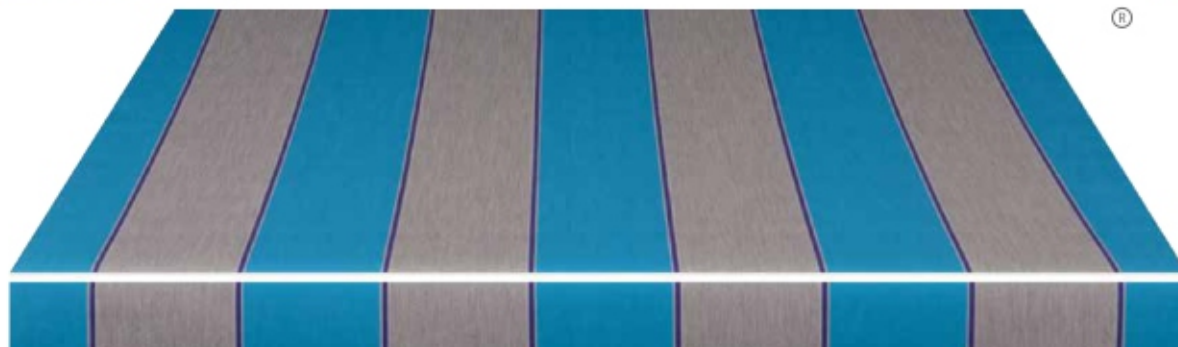

2011 OREGON **NEW**

Width / Ancho: 120 cm

Rapport: 30 cm

UV Protection: 80

masacril®

FANTASY
SENSATIONS