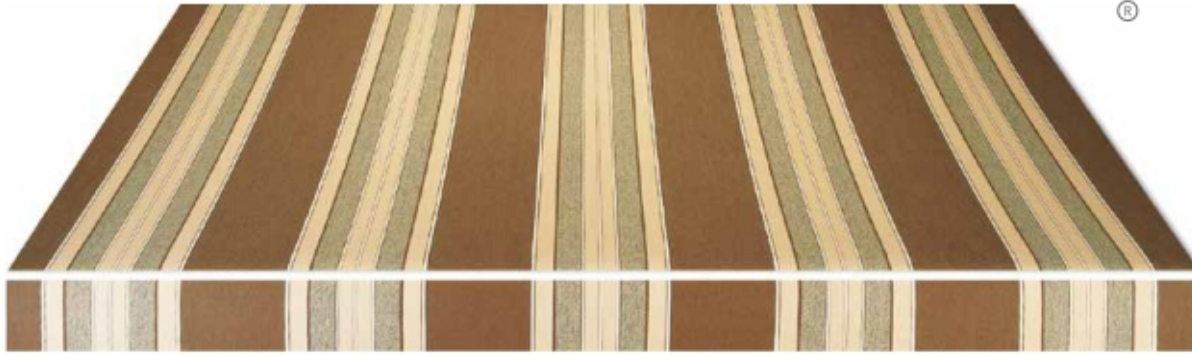

 **Sauleda** Solar Pro

2079 CANIGO

Width / Ancho: 120 cm Rapport: 24 cm UV Protection: 40

FANTASY
SENSATIONS

2080 DAKAR

Width / Ancho: 120 cm Rapport: 40 cm UV Protection: 40

FANTASY
SENSATIONS

2128 TIERRA