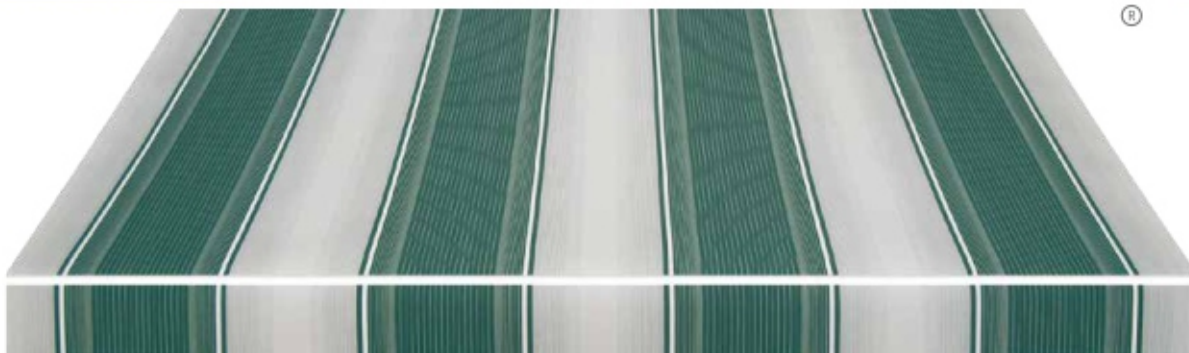

2571 STUTTGART

Width / Ancho: 120 cm   Rapport: 30 cm   UV Protection: 60

FANTASY SENSATIONS