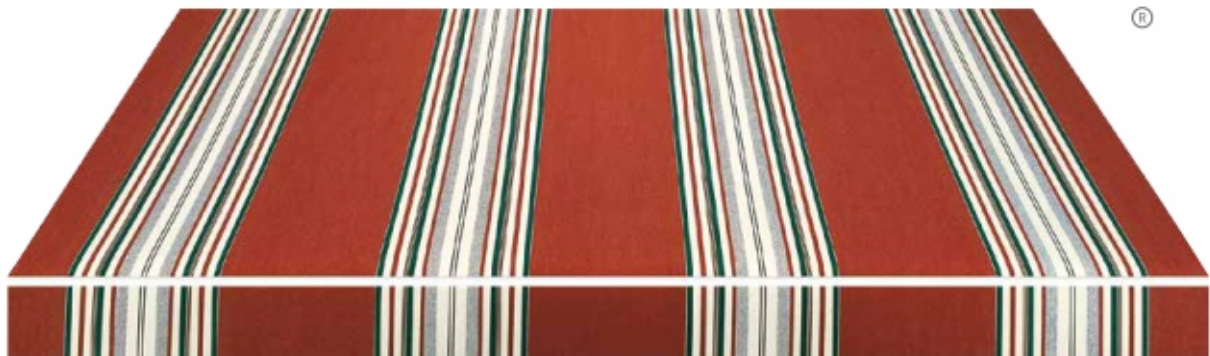

2701 JAMAICA

Width / Ancho: 120 cm   Rapport: 30 cm   UV Protection: 60