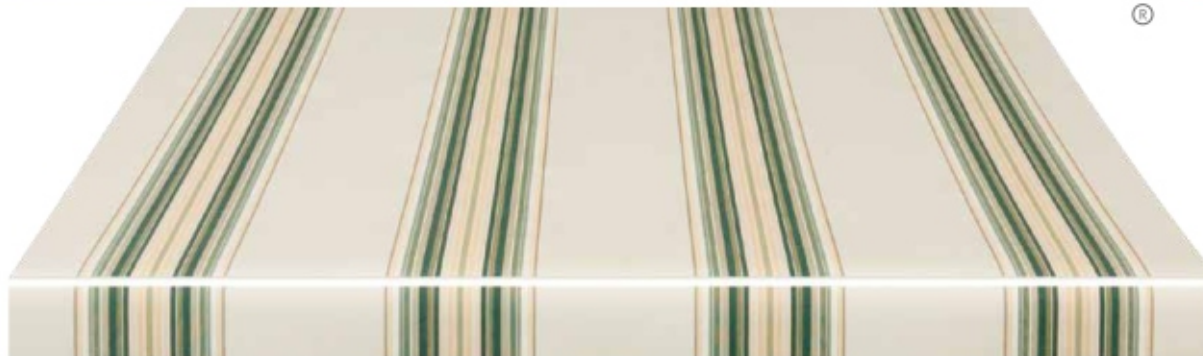

FANTASY
SENSATIONS

2816 ESTOCOLMO

Width / Ancho: 120 cm Rapport: 30 cm UV Protection: 80

masacril®

FANTASY
SENSATIONS

2819 ALOE

Width / Ancho: 120 cm Rapport: 30 cm UV Protection: 60

2929 WINDSOR