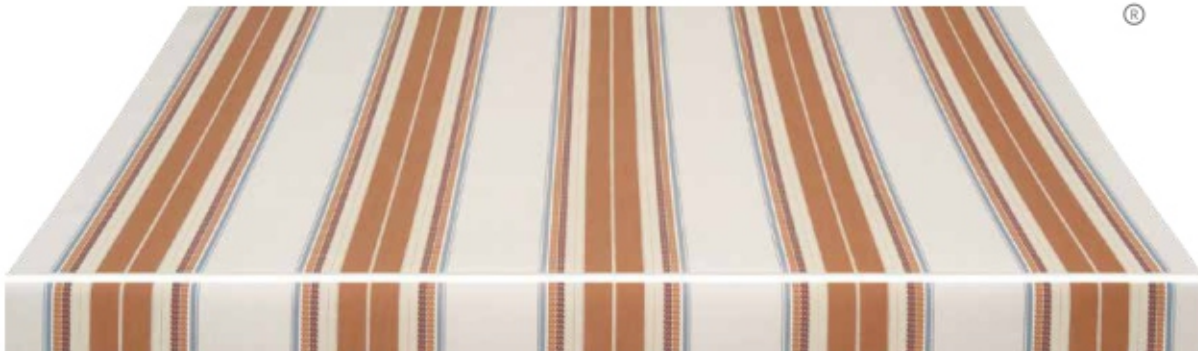

FANTASY
SENSATIONS

2568 MADEIRA

Width / Ancho: 120 cm Rapport: 24 cm UV Protection: 60

FANTASY
SENSATIONS

2578 RODAS

Width / Ancho: 120 cm Rapport: 24 cm UV Protection: 60

FANTASY
SENSATIONS

2640 ANAPURNA