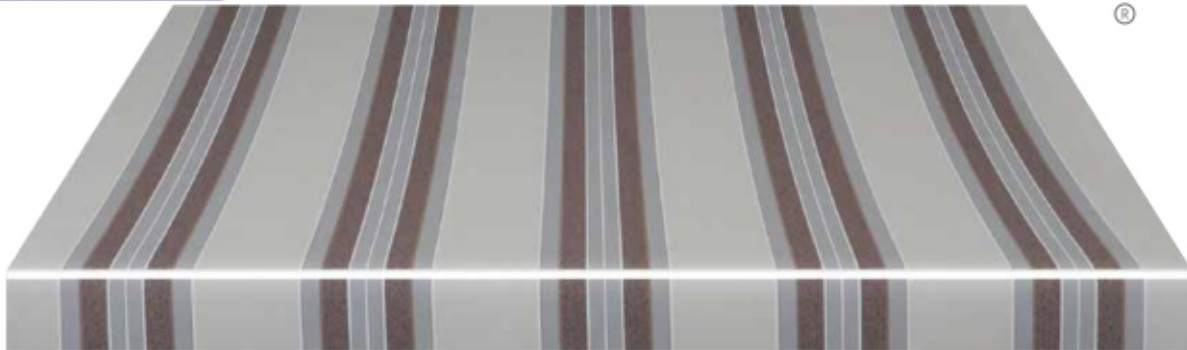

3022 NEPTUNO **NEW**

Width / Ancho: 120 cm   Rapport: 24 cm   UV Protection: 60

FANTASY SENSATIONS