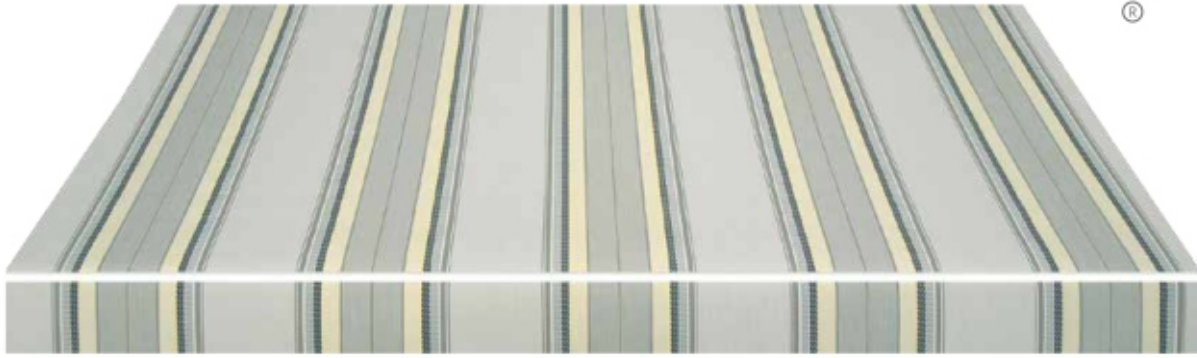

FANTASY
SENSATIONS

2176 NEVADA

Width / Ancho: 120 cm Rapport: 30 cm UV Protection: 60

FANTASY
SENSATIONS

2200 PARIS

Width / Ancho: 120 cm Rapport: 4 cm UV Protection: 40

FANTASY
SENSATIONS

2580 CRETA