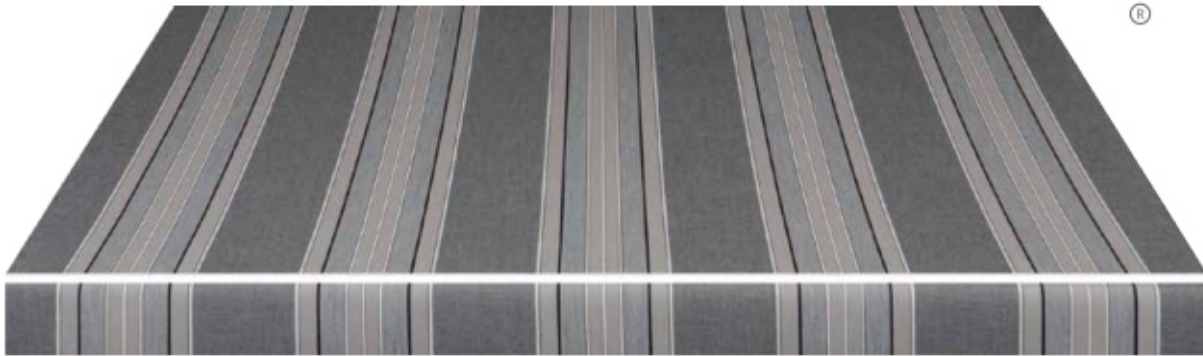

3021 LUNA **NEW**

Width / Ancho: 120 cm   Rapport: 24cm   UV Protection: 80

FANTASY SENSATIONS