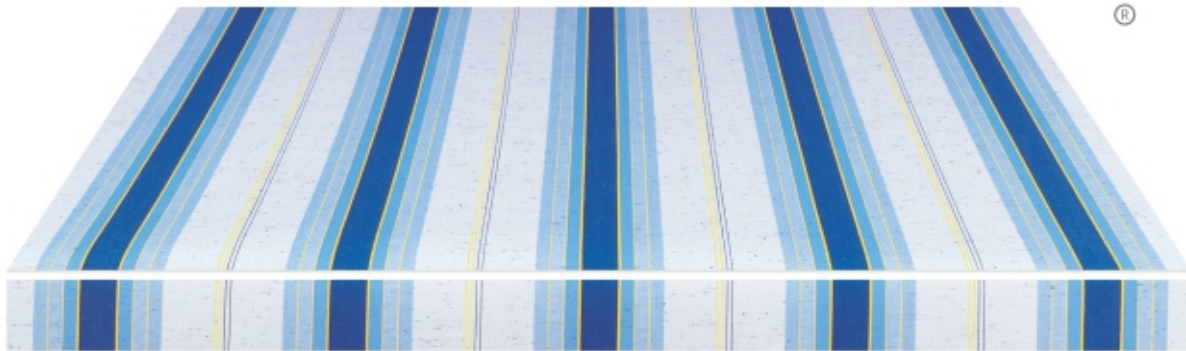

2205 PRAGA

Width / Ancho: 120 cm   Rapport: 24 cm   UV Protection: 60

masacril

FANTASY
SENSATIONS