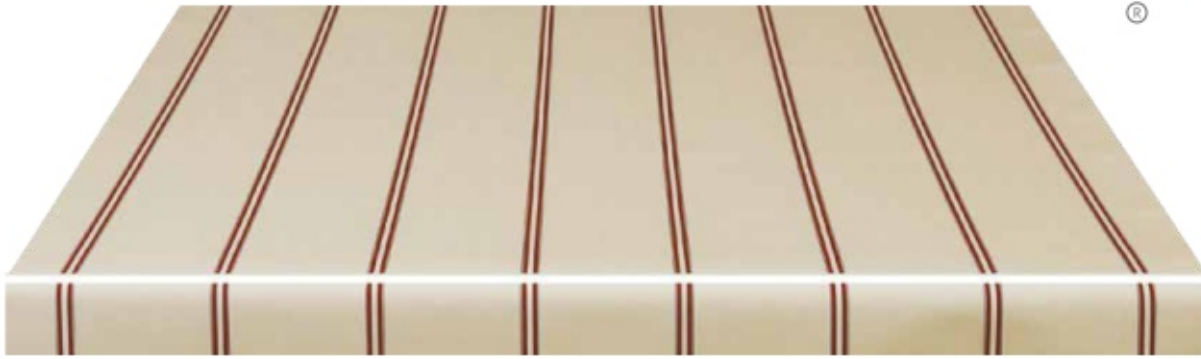

2788 ALPES

Width / Ancho: 120 cm   Rapport: 30 cm   UV Protection: 60

FANTASY
SENSATIONS