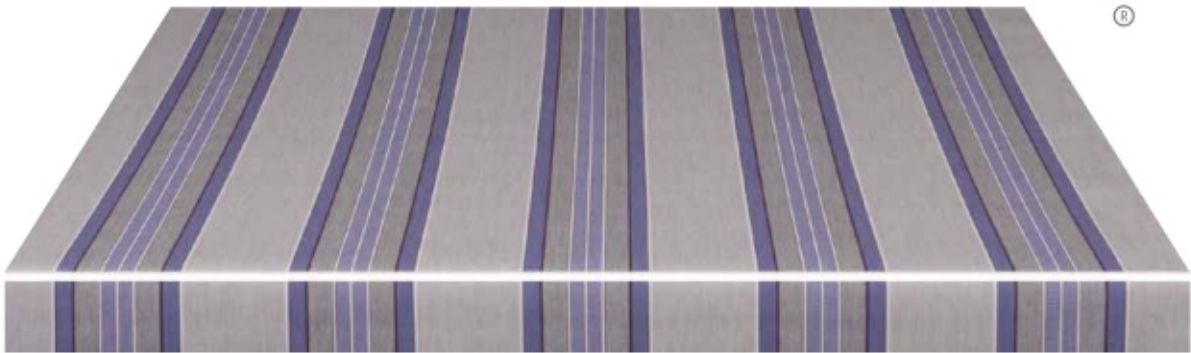

3020 GALAXY **NEW**

Width / Ancho: 120 cm   Rapport: 24 cm   UV Protection: 60