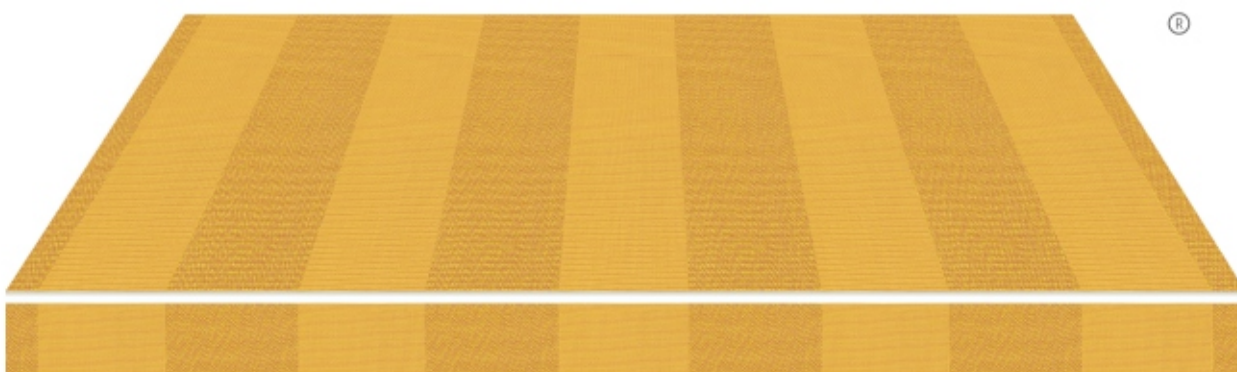

Width / Ancho: 120 cm Rapport: 24 cm UV Protection: 60

2964 COLONIA

Width / Ancho: 120 cm Rapport: 30 cm UV Protection: 60

PLAINS FANTASY SENSATIONS

 **Sauleda** Solar Pro

3609 VOLCAN **NEW**

Width / Ancho: 120 cm Rapport: 30 cm UV Protection: 80