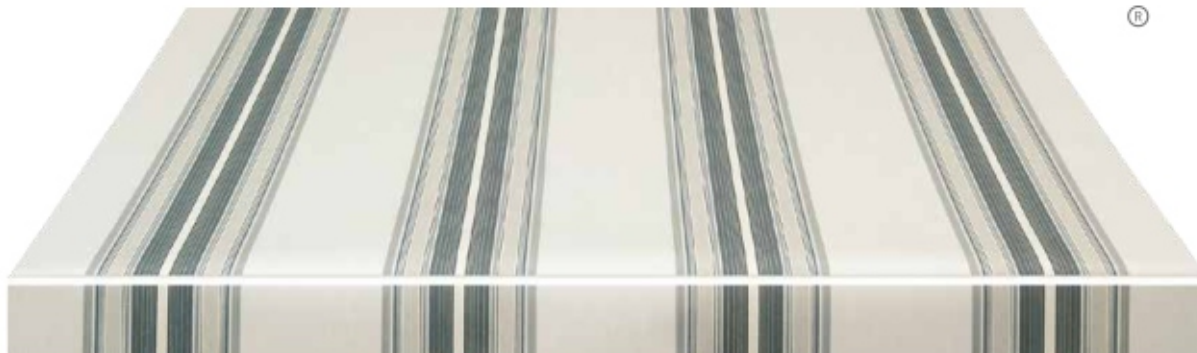

2964 COLONIA

Width / Ancho: 120 cm   Rapport: 30 cm   UV Protection: 60