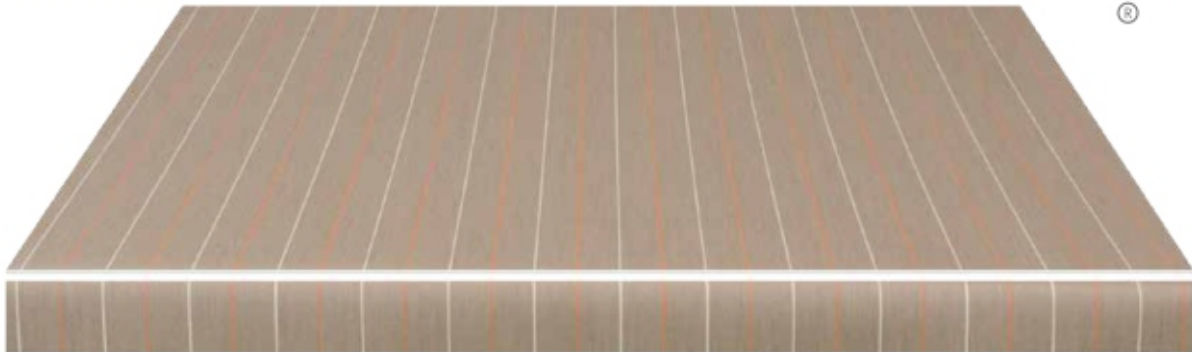

2815 COPENHAGUE

Width / Ancho: 120 cm

Rapport: 30 cm

UV Protection: 80

masacril®

FANTASY
SENSATIONS

®

2822 LONDRES