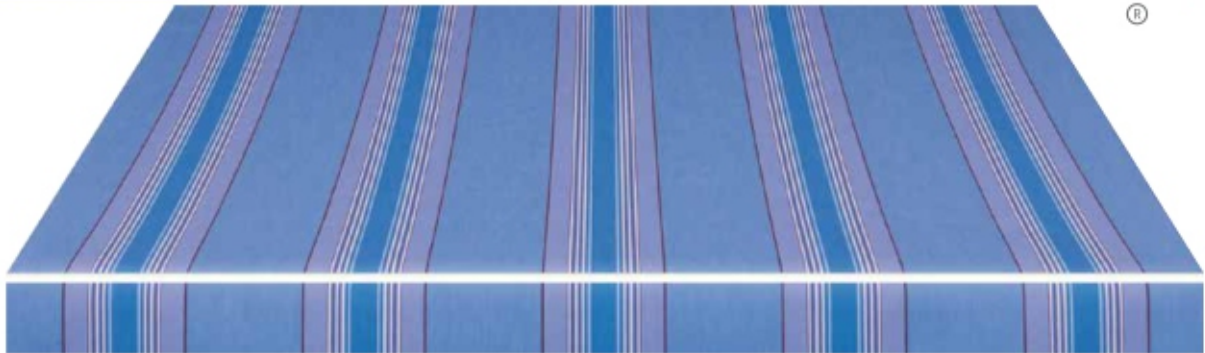

3025 SKI **NEW**

Width / Ancho: 120 cm   Rapport: 24 cm   UV Protection: 60

FANTASY
SENSATIONS