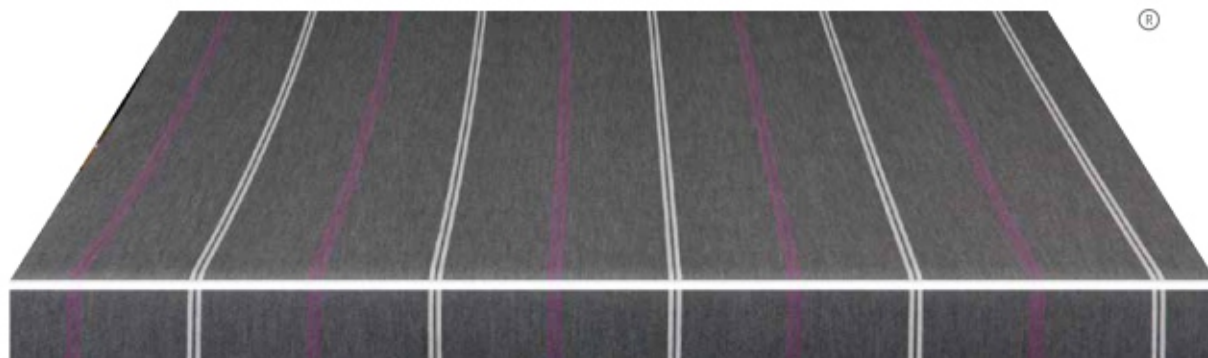

2008 DERBY **NEW**

Width / Ancho: 120 cm

Rapport: 12 cm

UV Protection: 80

masacril®

FANTASY
SENSATIONS