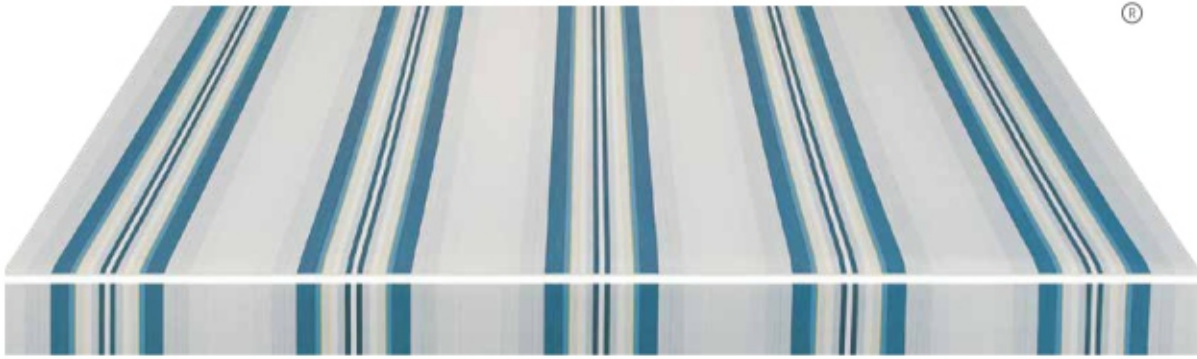

2921 BALMORAL

Width / Ancho: 120 cm   Rapport: 24 cm   UV Protection: 60

masacril®

FANTASY
SENSATIONS