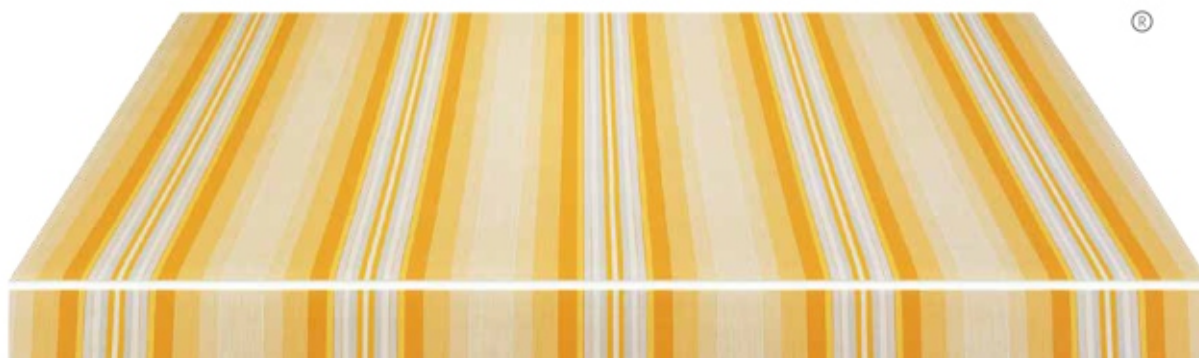

FANTASY
SENSATIONS

2806 SAN FRANCISCO

Width / Ancho: 120 cm Rapport: 30 cm UV Protection: 60

FANTASY
SENSATIONS

2820 NECTAR

Width / Ancho: 120 cm Rapport: 30 cm UV Protection: 60

FANTASY
SENSATIONS

2930 YORK