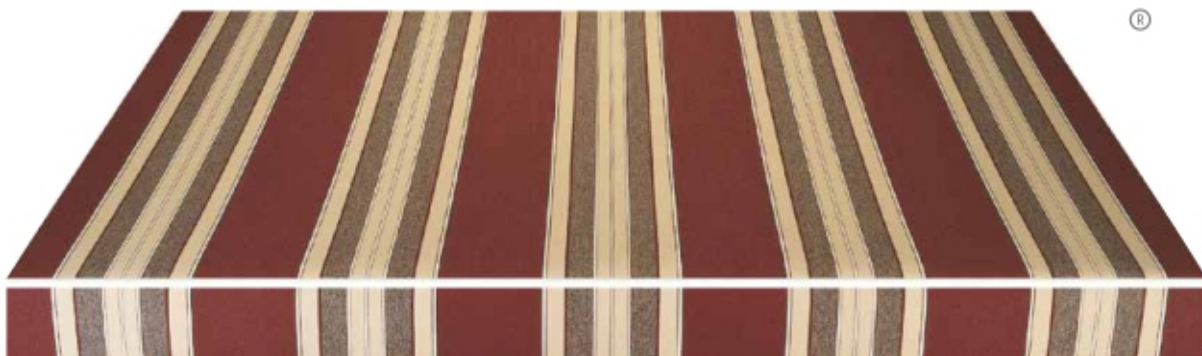

2121 MARTE

Width / Ancho: 120 cm   Rapport: 24 cm   UV Protection: 80