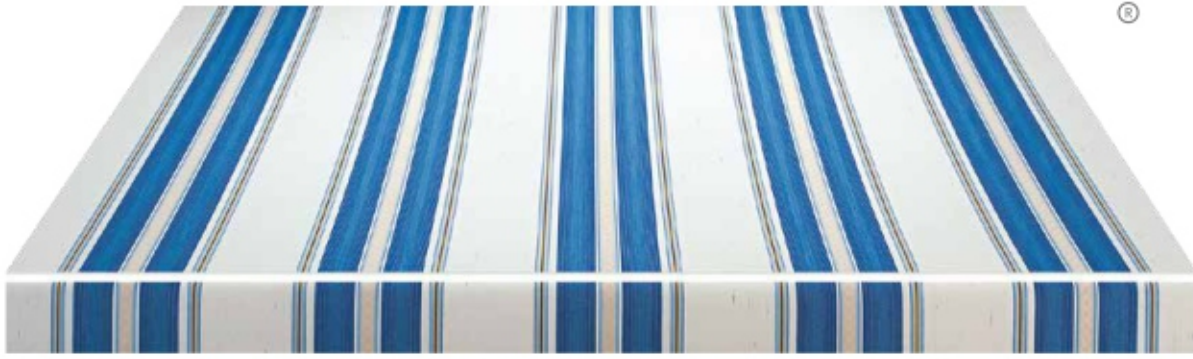

2676 VELETA

Width / Ancho: 120 cm   Rapport: 24 cm   UV Protection: 60