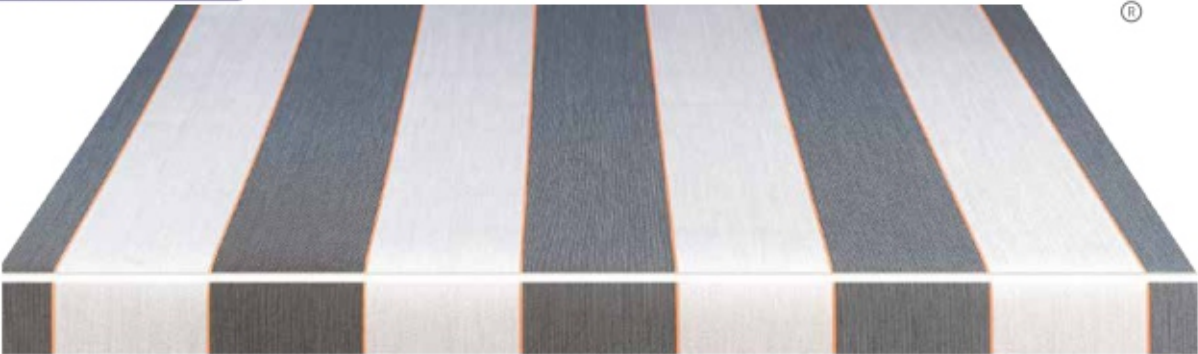

2133 LUXOR

Width / Ancho: 120 cm Rapport: 30 cm UV Protection: 60

FANTASY
SENSATIONS

2154 MONACO

Width / Ancho: 120 cm Rapport: 11 cm UV Protection: 60

FANTASY
SENSATIONS

2174 NEW YORK

Width / Ancho: 120 cm Rapport: 30 cm UV Protection: 60