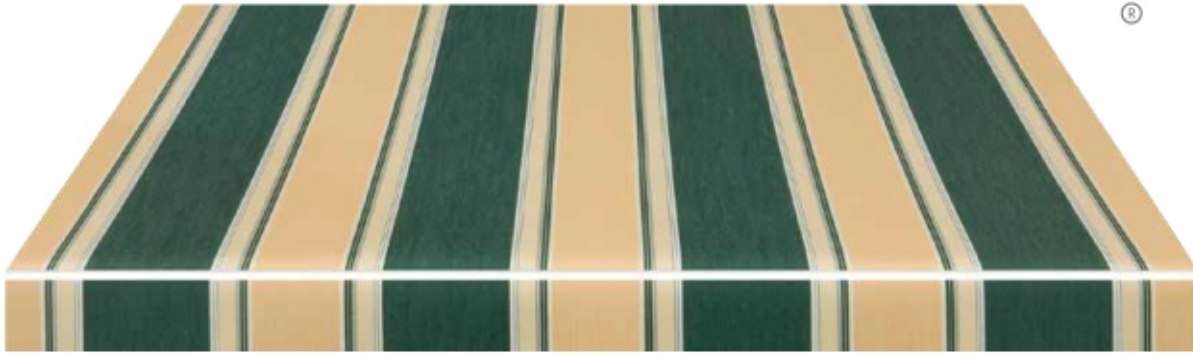

2581 ITACA

Width / Ancho: 120 cm

Rapport: 24 cm

UV Protection: 60

FANTASY
SENSATIONS

2807 ACUARIO

Width / Ancho: 120 cm Rapport: 30 cm UV Protection: 60

masacril®