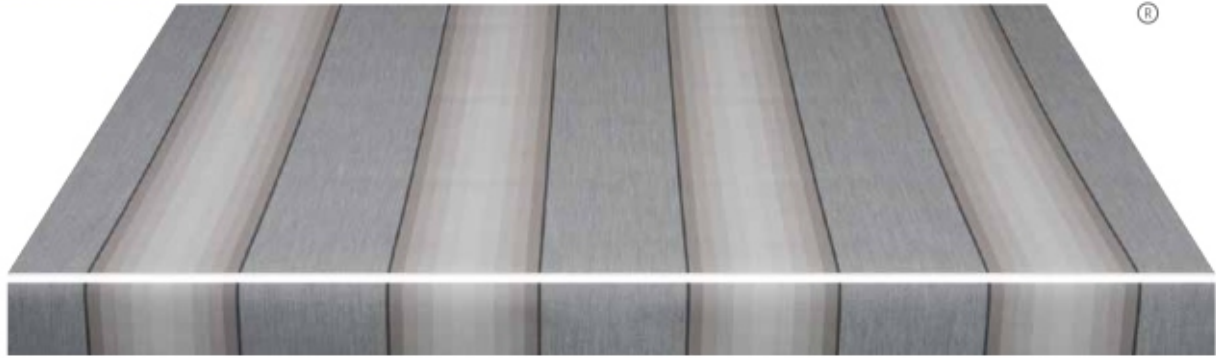

®

3014 ANTARTIDA NEW

Width / Ancho: 120 cm

Rapport: 30 cm

UV Protection: 60

FANTASY
SENSATIONS

®

3015 ASIA NEW

Width / Ancho: 120 cm

Rapport: 30 cm

UV Protection: 60

FANTASY
SENSATIONS