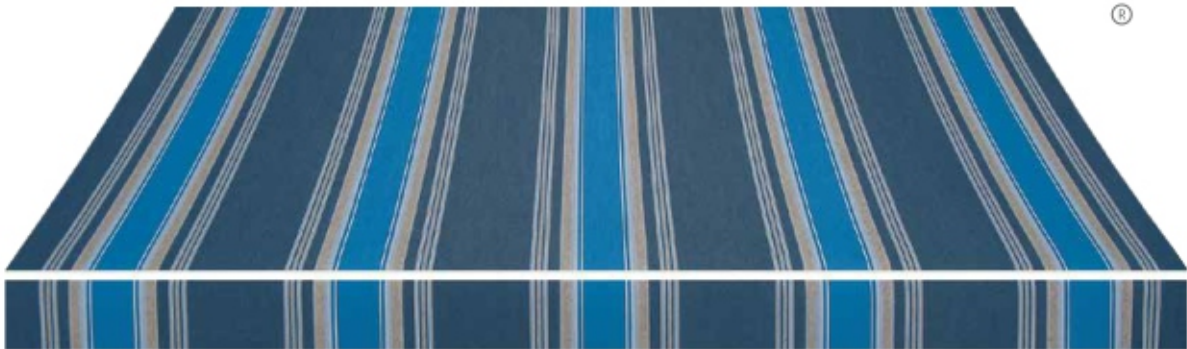

2574 PISCIS

Width / Ancho: 120 cm   Rapport: 24 cm   UV Protection: 60