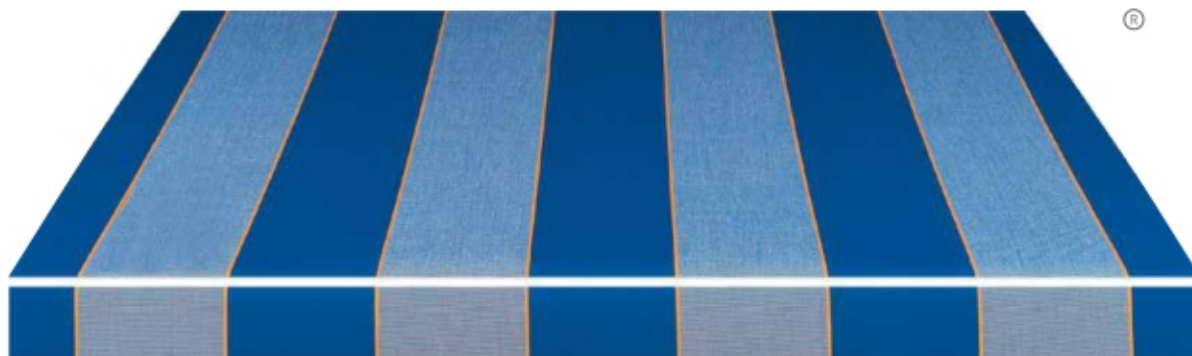

2023 ALASKA

Width / Ancho: 120 cm   Rapport: 30 cm   UV Protection: 80

FANTASY
SENSATIONS