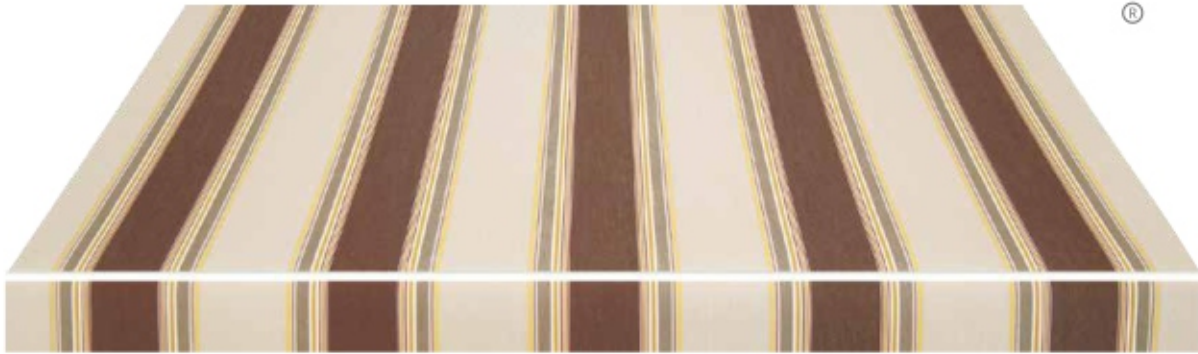

2568 MADEIRA

Width / Ancho: 120 cm   Rapport: 24 cm   UV Protection: 60

FANTASY
SENSATIONS