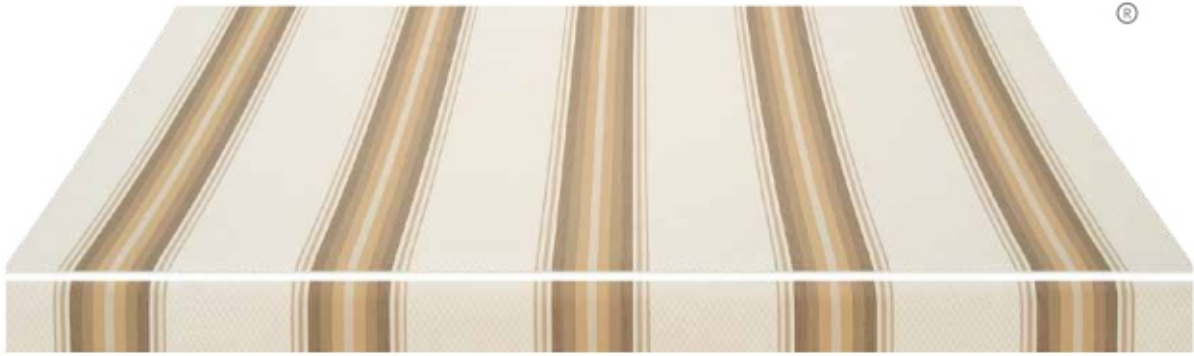

FANTASY
SENSATIONS

2568 MADEIRA

Width / Ancho: 120 cm Rapport: 24 cm UV Protection: 60

FANTASY
SENSATIONS

2578 RODAS

Width / Ancho: 120 cm Rapport: 24 cm UV Protection: 60

FANTASY
SENSATIONS

2640 ANAPURNA