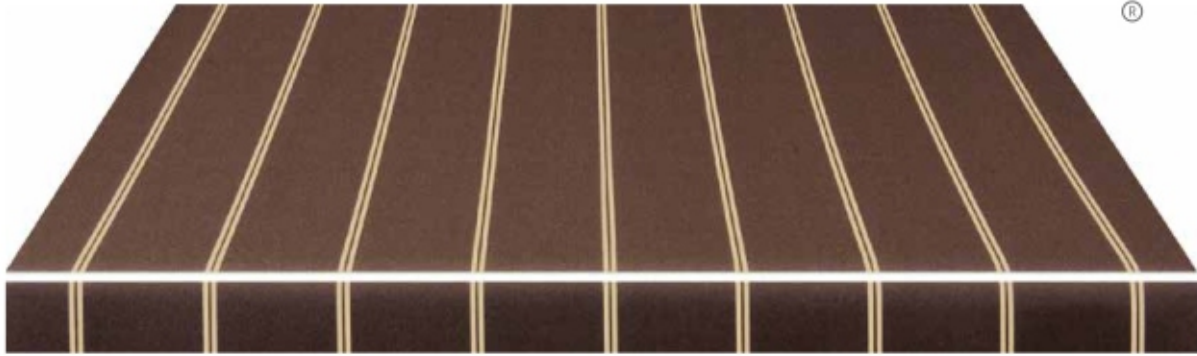

FANTASY
SENSATIONS

2805 WASHINGTON

Width / Ancho: 120 cm Rapport: 30 cm UV Protection: 60

FANTASY
SENSATIONS

2809 LIBRA

Width / Ancho: 120 cm Rapport: 30 cm UV Protection: 60

FANTASY
SENSATIONS

®