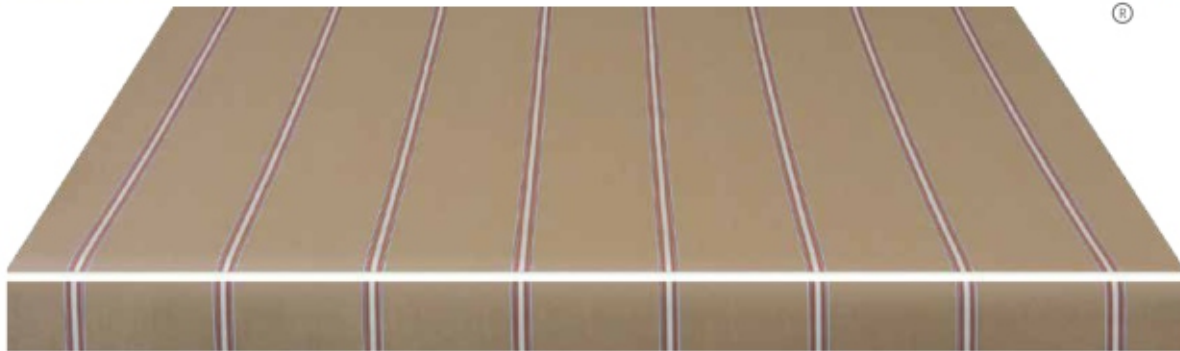

2761 STILO TEJA

Width / Ancho: 120 cm Rapport: 20 cm UV Protection: 60

FANTASY
SENSATIONS

2788 ALPES

Width / Ancho: 120 cm Rapport: 30 cm UV Protection: 60

FANTASY
SENSATIONS

2790 PIRINEOS

Width / Ancho: 120 cm Rapport: 30 cm UV Protection: 60