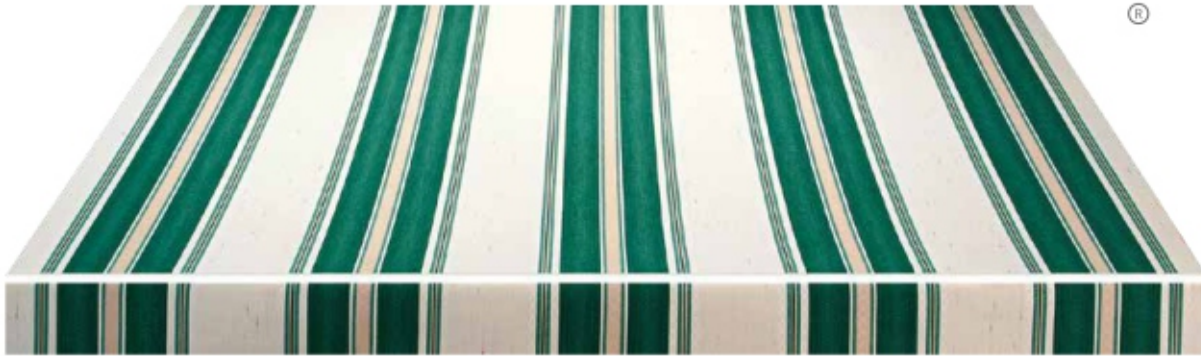

FANTASY
SENSATIONS

2921 BALMORAL

Width / Ancho: 120 cm Rapport: 24 cm UV Protection: 60

masacril®

FANTASY
SENSATIONS

FANTASY SENSATIONS

 **Sauleda** Solar Pro

2012 ANETO