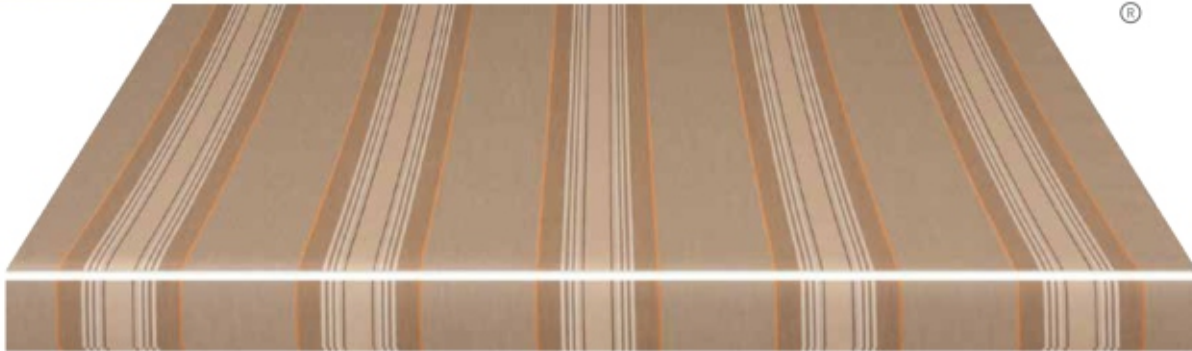

3027 TREKKING **NEW**

Width / Ancho: 120 cm   Rapport: 24 cm   UV Protection: 60

FANTASY
SENSATIONS