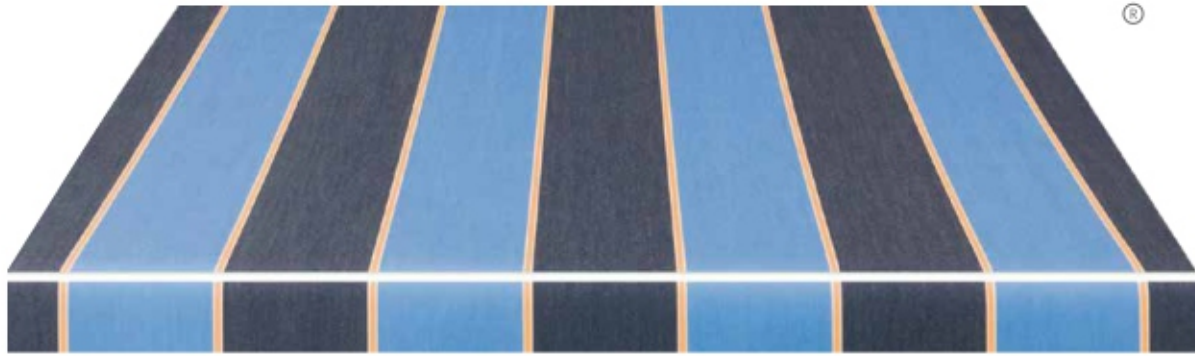

2804 FLORIDA

Width / Ancho: 120 cm   Rapport: 30 cm   UV Protection: 80

FANTASY
SENSATIONS