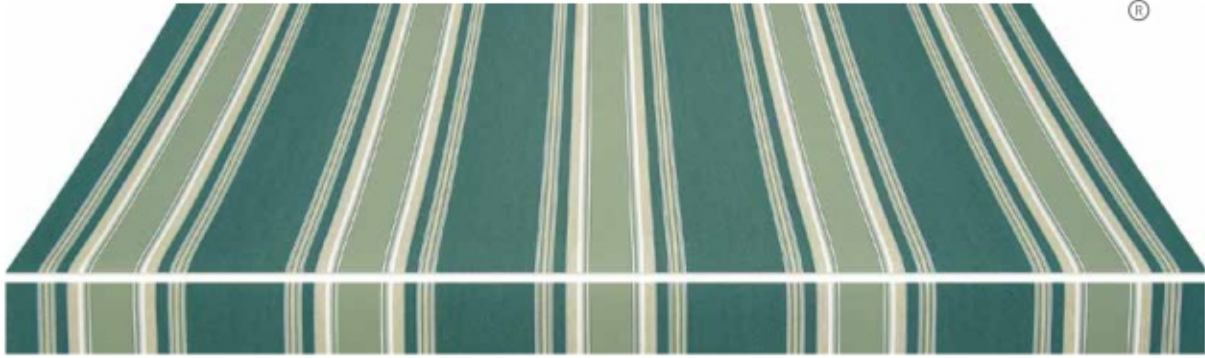

®

2576 ARIES

Width / Ancho: 120 cm

Rapport: 24 cm

UV Protection: 60

FANTASY
SENSATIONS

®

2581 ITACA

Width / Ancho: 120 cm

Rapport: 24 cm

UV Protection: 60

FANTASY
SENSATIONS